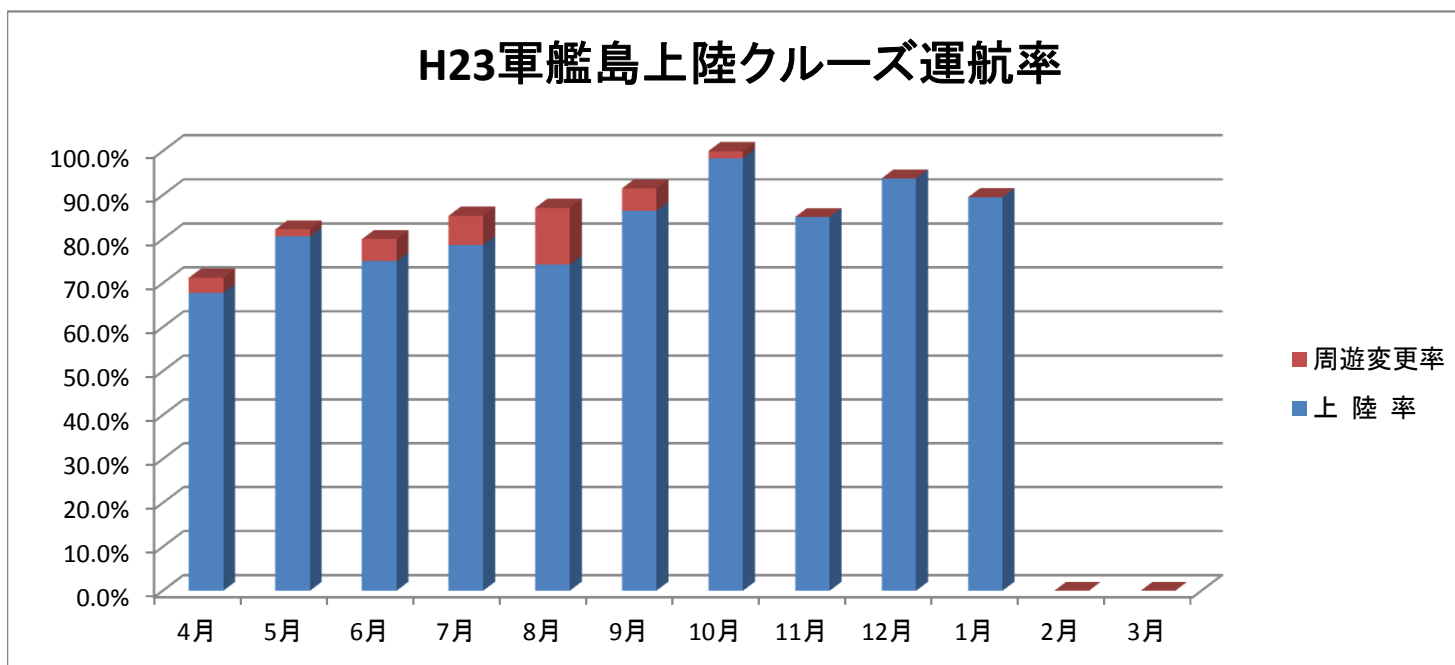

《H23年度》

軍艦島上陸クルーズ 運航率・上陸率

	4月	5月	6月	7月	8月	9月	10月	11月	12月	1月	2月	3月
上陸率	67.8%	80.6%	75.0%	78.7%	74.2%	86.4%	98.4%	85.0%	93.8%	89.5%	0.0%	0.0%
周遊変更率	3.4%	1.6%	5.0%	6.6%	12.9%	5.1%	1.6%	0.0%	0.0%	0.0%	0.0%	0.0%
運航率	71.2%	82.2%	80.0%	85.3%	87.1%	91.5%	100.0%	85.0%	93.8%	89.5%	0.0%	0.0%

《H22年度》

軍艦島上陸クルーズ 運航率・上陸率

	4月	5月	6月	7月	8月	9月	10月	11月	12月	1月	2月	3月
上陸率	71.7%	77.0%	66.7%	53.2%	75.8%	70.0%	90.3%	95.0%	62.5%	運休	92.1%	72.1%
周遊変更率	5.0%	4.9%	6.7%	19.4%	12.9%	18.3%	1.6%	0.0%	4.2%	運休	0.0%	4.9%
運航率	76.7%	81.9%	73.4%	72.6%	88.7%	88.3%	91.9%	95.0%	66.7%	運休	92.1%	77.0%

《H21年度》

軍艦島上陸クルーズ 運航率・上陸率

	4月	5月	6月	7月	8月	9月	10月	11月	12月	1月	2月	3月
上陸率	60.0%	83.0%	67.8%	33.9%	77.4%	93.3%	82.3%	65.0%	63.6%	運休	87.0%	51.7%
周遊変更率	33.3%	3.8%	15.3%	50.0%	19.4%	5.0%	8.1%	18.3%	9.1%	運休	4.3%	20.0%
運航率	93.3%	86.8%	83.1%	83.9%	96.8%	98.3%	90.4%	83.3%	72.7%	運休	91.3%	71.7%