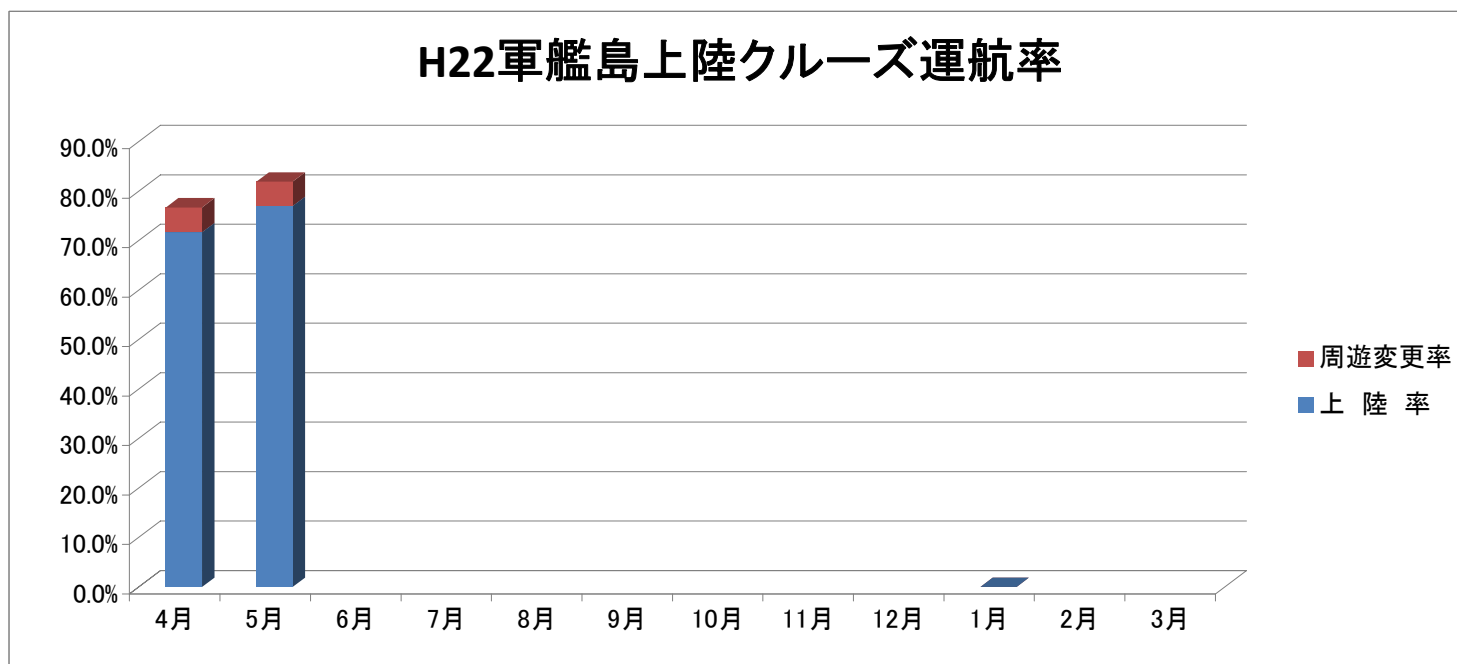

《H22年度》

軍艦島上陸クルーズ 運航率・上陸率

	4月	5月	6月	7月	8月	9月	10月	11月	12月	1月	2月	3月
上陸率	71.7%	77.0%								運休		
周遊変更率	5.0%	4.9%								運休		
運航率	76.7%	81.9%	0.0%	0.0%	0.0%	0.0%	0.0%	0.0%	0.0%	運休	0.0%	0.0%

H22軍艦島上陸クルーズ運航率

《H21年度》

軍艦島上陸クルーズ 運航率・上陸率

	4月	5月	6月	7月	8月	9月	10月	11月	12月	1月	2月	3月
上陸率	60.0%	83.0%	67.8%	33.9%	77.4%	93.3%	82.3%	65.0%	63.6%	運休	87.0%	51.7%
周遊変更率	33.3%	3.8%	15.3%	50.0%	19.4%	5.0%	8.1%	18.3%	9.1%	運休	4.3%	20.0%
運航率	93.3%	86.8%	83.1%	83.9%	96.8%	98.3%	90.4%	83.3%	72.7%	運休	91.3%	71.7%

H21軍艦島上陸クルーズ運航率