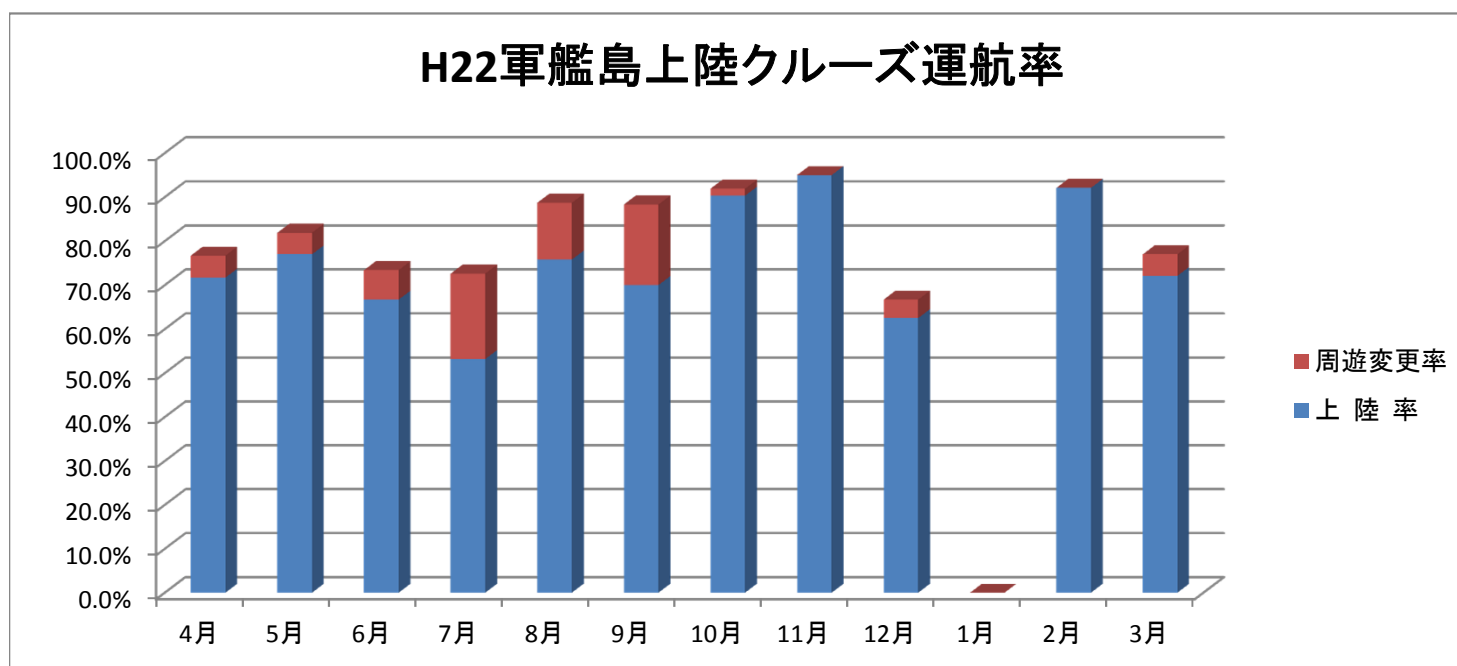

《H23年度》

軍艦島上陸クルーズ 運航率・上陸率

	4月	5月	6月	7月	8月	9月	10月	11月	12月	1月	2月	3月
上陸率	67.8%	80.6%	75.0%	78.7%	74.2%	86.4%	98.4%	85.0%	93.8%	89.5%	0.0%	0.0%
周遊変更率	3.4%	1.6%	5.0%	6.6%	12.9%	5.1%	1.6%	0.0%	0.0%	0.0%	0.0%	0.0%
運航率	71.2%	82.2%	80.0%	85.3%	87.1%	91.5%	100.0%	85.0%	93.8%	89.5%	0.0%	0.0%

《H22年度》

軍艦島上陸クルーズ 運航率・上陸率

	4月	5月	6月	7月	8月	9月	10月	11月	12月	1月	2月	3月
上陸率	71.7%	77.0%	66.7%	53.2%	75.8%	70.0%	90.3%	95.0%	62.5%	運休	92.1%	72.1%
周遊変更率	5.0%	4.9%	6.7%	19.4%	12.9%	18.3%	1.6%	0.0%	4.2%	運休	0.0%	4.9%
運航率	76.7%	81.9%	73.4%	72.6%	88.7%	88.3%	91.9%	95.0%	66.7%	運休	92.1%	77.0%

《H21年度》

軍艦島上陸クルーズ 運航率・上陸率

	4月	5月	6月	7月	8月	9月	10月	11月	12月	1月	2月	3月
上陸率	60.0%	83.0%	67.8%	33.9%	77.4%	93.3%	82.3%	65.0%	63.6%	運休	87.0%	51.7%
周遊変更率	33.3%	3.8%	15.3%	50.0%	19.4%	5.0%	8.1%	18.3%	9.1%	運休	4.3%	20.0%
運航率	93.3%	86.8%	83.1%	83.9%	96.8%	98.3%	90.4%	83.3%	72.7%	運休	91.3%	71.7%